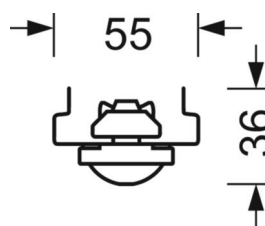

электротехника

Балласт	pro14
---------	-------

Механика

цвет корпуса	белый стандартный для электротехники RAL 9016
размеры (LxWxH/DxH)	765mm x 55mm x 36mm
вес (нетто)	0.9kg
Вид монтажа	сборка трековых систем, Потолочная световая конструкция, Структура подвесного светильника

размеры

L	765 mm	Длина
W	55 mm	Ширина
H	36 mm	Высота

DEEP-LINK

<https://www.regiolux.de/ru/article/19150700140>

LC SYSTEM

параметры

Regiolux Классификация	netlife pro	
Управляющий сигнал	DALI2 (деталь 303, 304)	
коммуникация	проводное подключение	
Сенсорная техника	PIR - passive infrared	
Монтажная высота (мере/макс)	2m в 5m	
Совместимость системы	центральный контроллер DALI2	
Мощность системы DALI	2mA	
приложение	офис, помещения для переговоров, побочные помещения, коридоры	
Функция	Распознавание движения, коридорная функция, Guided Light, присутствия людей, регулирование в зависимости от дневного света	

Область обнаружения

Монтажная высота	2,5m	5m
Ø макс. посадки[S]	4m	-
Ø макс. радиальный[R]	6m	12m
Ø макс. тангенциальный[T]	10m	20m