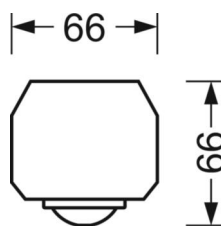

электротехника

Балласт	pro14
---------	-------

Механика

цвет корпуса	белый стандартный для электротехники RAL 9016
размеры (LxWxH/DxH)	765mm x 55mm x 36mm
вес (нетто)	0.9kg
Вид монтажа	сборка трековых систем, Потолочная световая конструкция, Структура подвесного светильника

размеры

L	765 mm	Длина
W	55 mm	Ширина
H	36 mm	Высота

DEEP-LINK

<https://www.regiolux.de/ru/article/19150700140>

LC SYSTEM

параметры

Regiolux Классификация	netlife pro	
Управляющий сигнал	DALI2 (деталь 303, 304)	
коммуникация	проводное подключение	
Сенсорная техника	PIR - passive infrared	
Монтажная высота (мере/макс)	2m в 5m	
Совместимость системы	центральный контроллер DALI2	
Мощность системы DALI	2mA	
приложение	офис, помещения для переговоров, побочные помещения, коридоры	
Функция	Распознавание движения, коридорная функция, Guided Light, присутствия людей, регулирование в зависимости от дневного света	

Область обнаружения

Монтажная высота	2,5m	5m
Ø макс. посадки[S]	4m	-
Ø макс. радиальный[R]	6m	12m
Ø макс. тангенциальный[T]	10m	20m